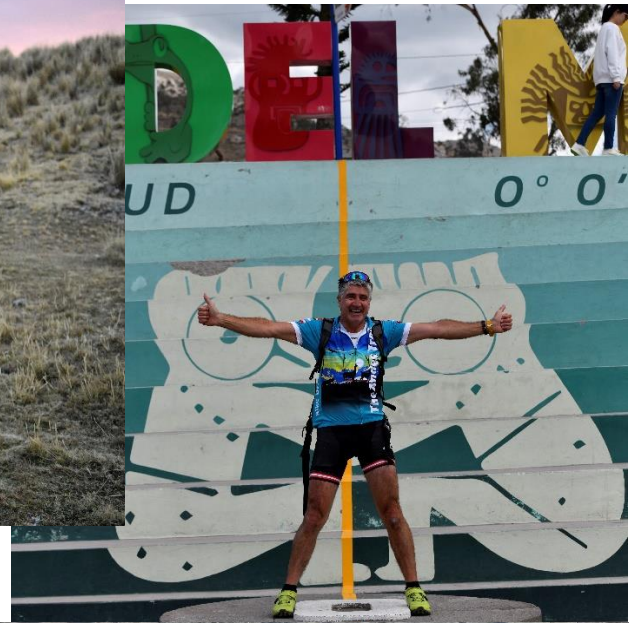

FUCHS WINNI

Mit dem Fahrrad von der Mitte der Erde bis ans
Ende der Welt – ein Reisebericht

Donnerstag, 22.7.2021 um 19:30 Uhr – Kammerlanderhof/Thurn

(Bitte beachtet die 3 G Regel als Zugangsbedingung)